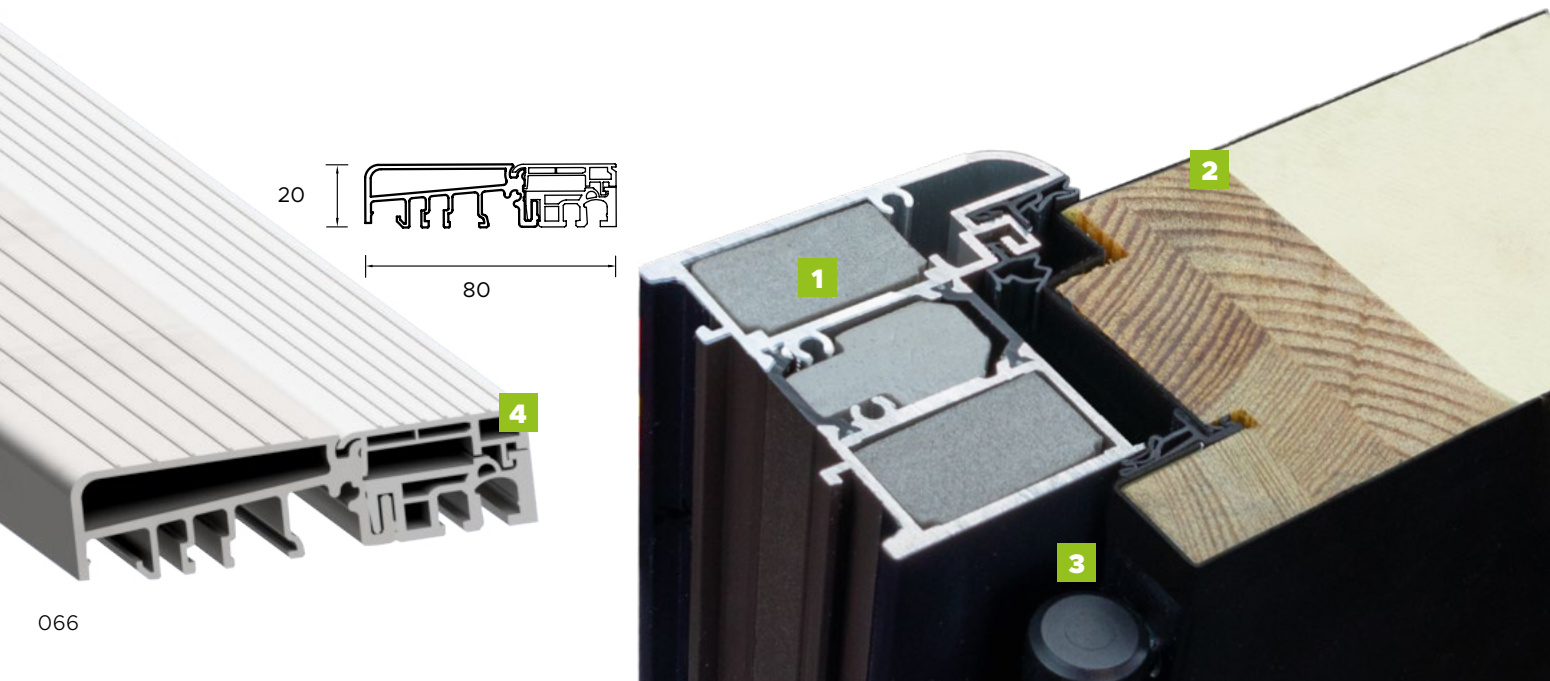

BUDOWA DRZWI

- Ciepła ościeznica Termo Prestige z dwoma uszczelkami i wkładem termoizolacyjnym w każdej komorze. **1**
- Skrzydło drzwiowe z uszczelką, wypełnione pianką poliuretanową oraz ramiakiem z drewna klejonego. **2**
- 3 zawiasy 3D regulowane w trzech płaszczyznach. **3**
- 3 zaczepy z regulowanym dociskiem.
- 6 bolców antywyważeniowych.
- Ryglowanie górne uruchamiane kluczem z dodatkowym językiem górnym.
- Wkładko-gałka lub wkładka obustronna.
- Zasuwnica z zamkiem głównym i językiem centralnym.
- Klamka Prime, Tahoma, Manitoba lub Magnus.
- Ryglowanie dolne uruchamiane kluczem z dodatkowym językiem dolnym.
- Skrzydło z 4-stronną przylgą.
- Automatycznie opadająca uszczelka.
- Windstoper (likwiduje ewentualne przedmuchy w części progowej).
- Ciepły próg PCV/ ALU z przegrodą termiczną. **4**