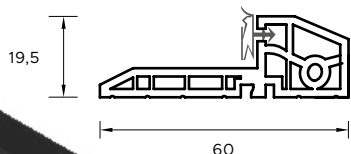

Premium

Podstawowa linia drzwi zewnętrznych, o dobrych parametrach technicznych.
Wiele wzorów, opcji wyposażenia w połączeniu z atrakcyjną ceną drzwi.

Izolacyjność termiczna
 $U_d=0,98 \text{ W/m}^2\text{K}^*$

Grubość skrzydła
drzwiowego

Izolacyjność akustyczna
32dB*

Klasa anti-
włamaniowa RC2**

* Dotyczy drzwi bez przeszkleń

**Wg PN-EN 1627:2011. Dotyczy drzwi pełnych oraz z przeszkleciem (P4)
z ramką INOX (wybrane modele) wyposażone w klamkę
klasy C oraz wkładkę klasy C

BUDOWA DRZWI

- Ciepła ościeznica Termo z uszczelką (za dopłatą). **1**
- Skrzydło drzwiowe z uszczelką, wypełnione pianką poliuretanową oraz ramiakiem z drewna klejonego. **2**
- 3 zawiasy 3D regulowane w trzech płaszczyznach. **3**
- Nasadki ozdobne na zawiasy.
- 3 zaczepy z regulowanym dociskiem.
- Regulacja języka.
- 3 bolce antywyważeniowe.
- Ryglowanie górne (hak).
- Zamek dodatkowy górny z wkładko-gałką (system jednego klucza).
- Zasuwnica z zamkiem głównym i wkładką (system jednego klucza).
- Klamka Prime, Tahoma, Manitoba lub Magnus.
- Ryglowanie dolne (hak).
- Szczotka doszczelniająca.
- Próg ALU lub PVC z uszczelką. **4**
- Windstoper (uszczelnienie likwidujące ewentualne przedmuchy w części progowej).

4

4

4