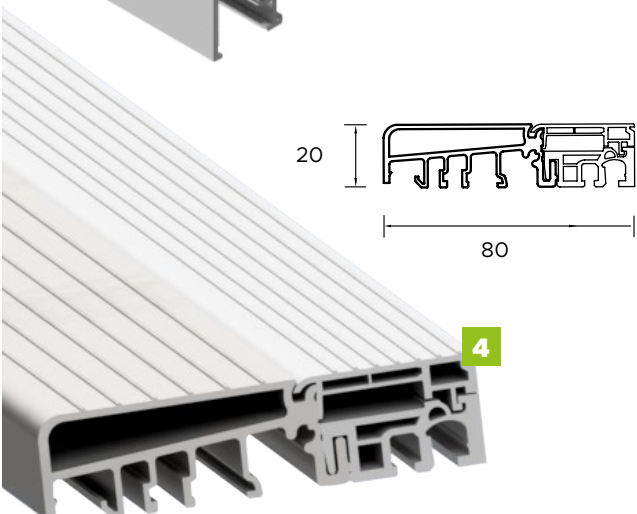

BUDOWA DRZWI

- 1 - Ciepła ościeżnica Termo.
- 2 - Skrzydło drzwiowe z uszczelką, wypełnione pianką poliuretanową oraz ramiakiem z drewna klejonego.
- 3 - 3 zawiasy 3D regulowane w trzech płaszczyznach.
- 3 - 3 zaczepy z regulowanym dociskiem.
- 3 - Regulacja języka.
- 3 - 3 bolce antywyważeniowe.
- 3 - Ryglowanie górne (hako-bolec).
- 3 - Zamek dodatkowy górny z wkładko-gałką (system jednego klucza).
- 3 - Zasuwnica z zamkiem głównym i wkładką (system jednego klucza).
- 3 - Klamka Prime, Tahoma, Manitoba lub Magnus.
- 3 - Ryglowanie dolne (hako-bolec).
- 3 - Skrzydło z 4-stronną przylgą.
- 3 - Windstoper (likwiduje ewentualne przedmuchy w części progowej).
- 4 - Ciepły próg PCV/ ALU z przegrodą termiczną.