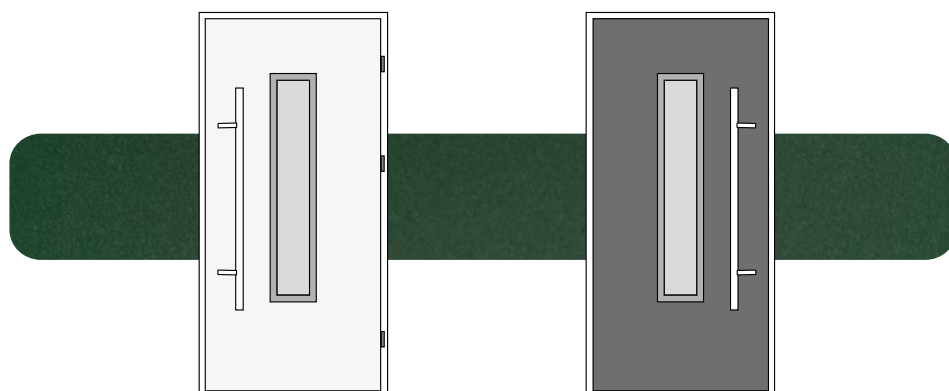

ZEWNA TRZ

WEWNA TRZ