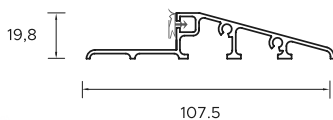

IRON

2023
2023
2023
NOWOŚĆ
NOWOŚĆ
NOWOŚĆ

Antywłamaniowe drzwi wejściowe do mieszkań IRON przeznaczone dla wymagających Klientów. Wykonane z wytrzymałych materiałów, gwarantują nie tylko bezpieczeństwo, ale także bardzo dobrą izolację akustyczną. To linia drzwi dedykowana do mieszkań, pozwalająca na eleganckie wykończenie portalem lub opaską w dowolnym wariantcie i kolorze. Linia IRON to idealny wybór dla osób, które planują wymianę drzwi w swoim mieszkaniu. Dzięki dostępnym rozwiązaniom, można bezproblemowo dopasować je do konstrukcji budynku, również w przypadku montażu progu po położeniu posadzki i paneli.

Grubość skrzydła
drzwiowego

Izolacyjność akustyczna
38dB

Klasa antywłamaniowa
RC2 lub RC3

BUDOWA DRZWI

- 🛡️ - Ościeżnica: symetryczna, kątowna, regulowana opaską lub portalem, wewnętrzna z opaską lub portalem
- 🛡️ - Skrzydło drzwiowe z uszczelką, wielowarstwowym wkładem oraz ramiakiem z drewna klejonego
- 🛡️ - Trzy zawiasy 3D regulowane w trzech płaszczyznach
- 🛡️ - Nasadki ozdobne na zawiasy
- 🛡️ - Trzy zaczepy z regulowanym dociskiem
- 🛡️ - Regulacja "języka" zamka
- 🛡️ - 6 bolców antywyważeniowe
- 🛡️ - Ryglowanie górne i dolne - hak lub hako-bolec
- 🛡️ - Zamek dodatkowy górny z wkładko-gałką (system jednego klucza)
- 🛡️ - Zasuwnica z zamkiem głównym i wkładką (system jednego klucza)
- 🛡️ - Klamka ALASKA
- 🛡️ - Próg ALU z uszczelką