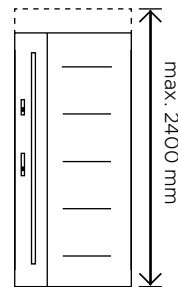

PRZEWYŻSZANE DRZWI

CENA OD
1060 PLN

OPIS

Maksymalna wysokość wraz z ościeżnicą (Hc) do 2400 mm. Dostępne wyłącznie z ościeżnicą Termo. Dotyczy drzwi jednoskrzydłowych oraz drzwi z nasświetlami.