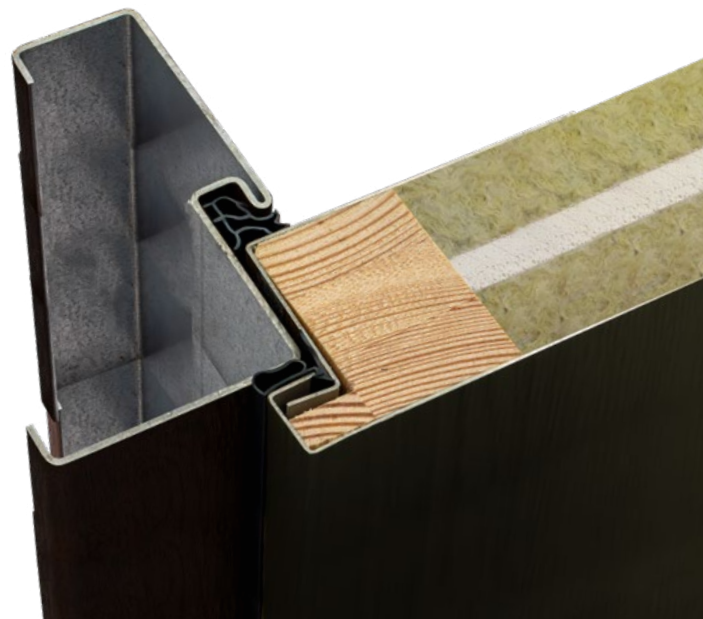

Grubość skrzydła
drzwiowego

Izolacyjność akustyczna
38dB

Klasa antywłamaniowa
RC2 lub RC3

BUDOWA DRZWI

- 🛡️ - Ościeżnica: symetryczna, kątowna, regulowana opaską lub portalem, wewnętrzna z opaską lub portalem
- 🛡️ - Skrzydło drzwiowe z uszczelką, wielowarstwowym wkładem oraz ramiakiem z drewna klejonego
- 🛡️ - Trzy zawiasy 3D regulowane w trzech płaszczyznach
- 🛡️ - Nasadki ozdobne na zawiasy
- 🛡️ - Trzy zaczepy z regulowanym dociskiem
- 🛡️ - Regulacja "języka" zamka
- 🛡️ - 6 bolców antywyważeniowe
- 🛡️ - Ryglowanie górne i dolne - hak lub hako-bolec
- 🛡️ - Zamek dodatkowy górny z wkładko-gałką (system jednego klucza)
- 🛡️ - Zasuwnica z zamkiem głównym i wkładką (system jednego klucza)
- 🛡️ - Klamka ALASKA
- 🛡️ - Próg ALU z uszczelką