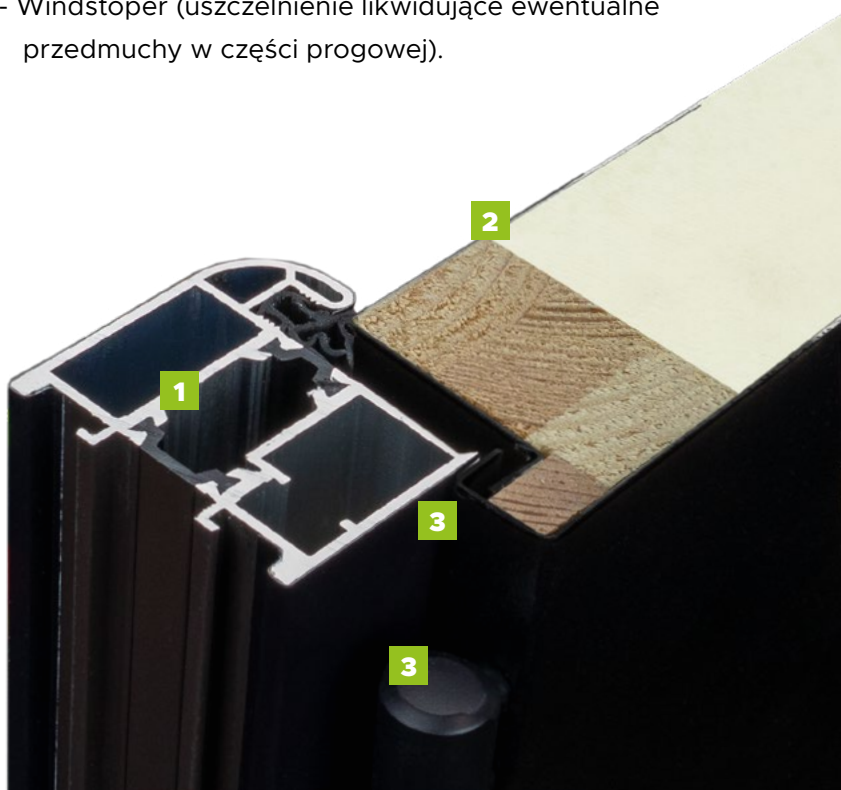

Premium

Podstawowa linia drzwi zewnętrznych, o dobrych parametrach technicznych.
Wiele wzorów, opcji wyposażenia w połączeniu z atrakcyjną ceną drzwi.

Izolacyjność termiczna
 $U_d=0,98 \text{ W/m}^2\text{K}^*$

Grubość skrzydła
drzwiowego

Izolacyjność akustyczna
32dB*

Klasa anti-
włamaniowa RC2**

* Dotyczy drzwi bez przeszkleń

**Wg PN-EN 1627:2011. Dotyczy drzwi pełnych oraz z przeszkleciem (P4)
z ramką INOX (wybrane modele) wyposażone w klamkę
klasy C oraz wkładkę klasy C

BUDOWA DRZWI

- Ciepła ościeznica Termo z uszczelką (za dopłatą). **1**
- Skrzydło drzwiowe z uszczelką, wypełnione pianką poliuretanową oraz ramiakiem z drewna klejonego. **2**
- 3 zawiasy 3D regulowane w trzech płaszczyznach. **3**
- Nasadki ozdobne na zawiasy.
- 3 zaczepy z regulowanym dociskiem.
- Regulacja języka.
- 3 bolce antywyważeniowe.
- Ryglowanie górne (hak).
- Zamek dodatkowy górny z wkładko-gałką (system jednego klucza).
- Zasuwnica z zamkiem głównym i wkładką (system jednego klucza).
- Klamka Prime, Tahoma, Manitoba lub Magnus.
- Ryglowanie dolne (hak).
- Szczotka doszczelniająca.
- Próg ALU lub PVC z uszczelką. **4**
- Windstoper (uszczelnienie likwidujące ewentualne przedmuchy w części progowej).

4

4

4