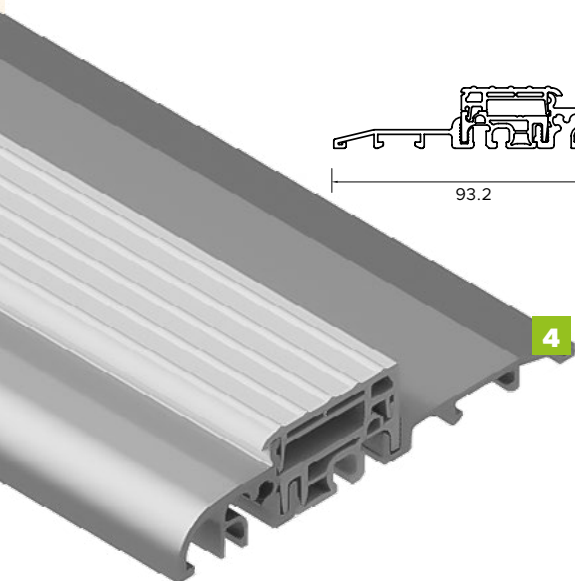

BUDOWA DRZWI

- Ciepła ościeżnica ALU HYBRID z wkładem XPS poprawiającym termikę. **1**
- Skrzydło drzwiowe z kompozytu z włókna szklanego ze strukturą karbonu wypełnione pianką poliuretanową oraz ramiakiem z kompozytu. **2**
- Skrzydło obustronnie zlicowane. **3**
- Skrzydło z obwodowym uszczelnieniem i dodatkową uszczelką maskującą.
- Trzy zawiasy 3D regulowane w trzech płaszczyznach.
- Zasuwnica z 8 punktami ryglowania (hako-bolce).
- Ryglowanie dolne i górne sterowane centralnie zamkiem głównym.
- Listwa zaczepowa na całej wysokości ościeżnicy.
- Klamka LAVA.
- Antywłamaniowa wkładko-gałka lub wkładka obustronna (klasa antywłamaniowa "D").
- Spersonalizowany klucz **WIKĘD**
- Minimalistyczny sztyl pierścieniowy (w opcji drzwi z pochwytym)
- Ciepły próg PVC/ALU z przegrodą termiczną. **4**