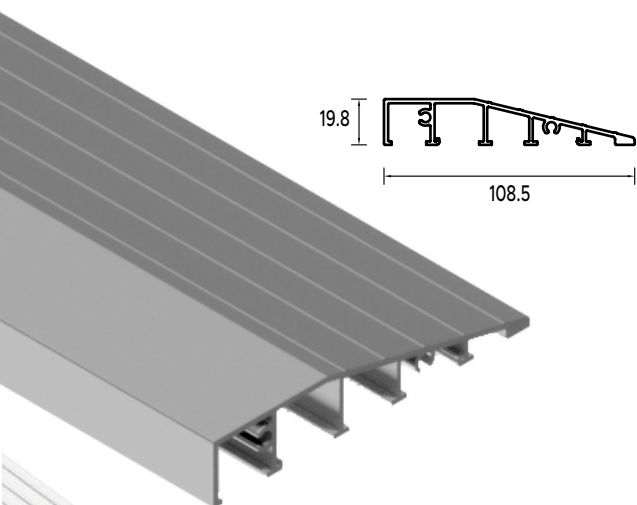

BUDOWA DRZWI

- 1 - Ciepła ościeżnica Termo.
- 2 - Skrzydło drzwiowe z uszczelką, wypełnione pianką poliuretanową oraz ramiakiem z drewna klejonego.
- 3 - 3 zawiasy 3D regulowane w trzech płaszczyznach.
- 3 - 3 zaczepy z regulowanym dociskiem.
- 3 - Regulacja języka.
- 3 - 3 bolce antywyważeniowe.
- 3 - Ryglowanie górne (hako-bolec).
- 3 - Zamek dodatkowy górny z wkładko-gałką (system jednego klucza).
- 3 - Zasuwnica z zamkiem głównym i wkładką (system jednego klucza).
- 3 - Klamka Prime, Tahoma, Manitoba lub Magnus.
- 3 - Ryglowanie dolne (hako-bolec).
- 3 - Skrzydło z 4-stronną przylgą.
- 3 - Windstoper (likwiduje ewentualne przedmuchy w części progowej).
- 4 - Ciepły próg PCV/ ALU z przegrodą termiczną.