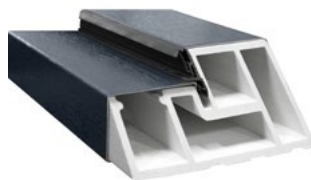

OŚCIEŻNICA ALUMINIOWO-KOMPOZYTOWA

CENA OD
530 PLN

OPIS

Dedykowana dla Linii: Premium Optimum