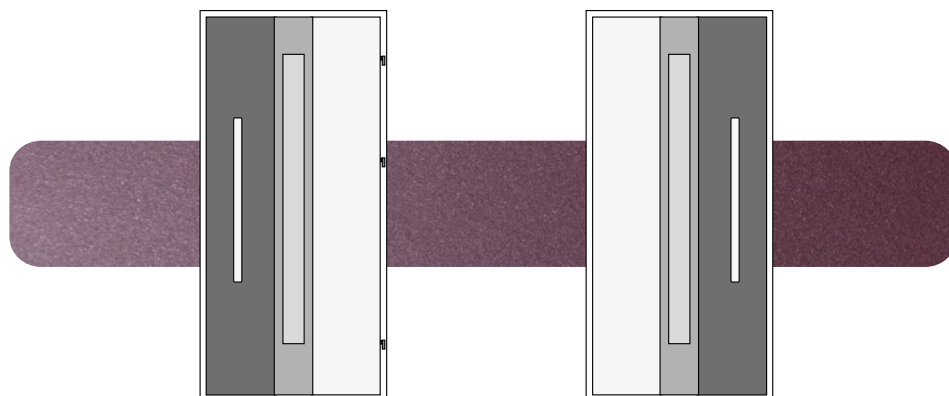

ZEWNA TRZ

WEWNA TRZ