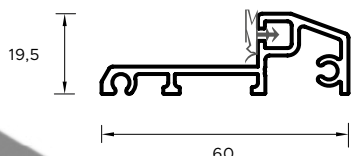

Premium

Podstawowa linia drzwi zewnętrznych, o dobrych parametrach technicznych.
Wiele wzorów, opcji wyposażenia w połączeniu z atrakcyjną ceną drzwi.

Izolacyjność termiczna
 $U_d=0,98 \text{ W/m}^2\text{K}^*$

Grubość skrzydła
drzwiowego

Izolacyjność akustyczna
32dB*

Klasa anti-
włamaniowa RC2**

* Dotyczy drzwi bez przeszkleń

**Wg PN-EN 1627:2011. Dotyczy drzwi pełnych oraz z przeszkleciem (P4)
z ramką INOX (wybrane modele) wyposażone w klamkę
klasy C oraz wkładkę klasy C

BUDOWA DRZWI

- Ciepła ościeznica Termo z uszczelką (za dopłatą). **1**
- Skrzydło drzwiowe z uszczelką, wypełnione pianką poliuretanową oraz ramiakiem z drewna klejonego. **2**
- 3 zawiasy 3D regulowane w trzech płaszczyznach. **3**
- Nasadki ozdobne na zawiasy.
- 3 zaczepy z regulowanym dociskiem.
- Regulacja języka.
- 3 bolce antywyważeniowe.
- Ryglowanie górne (hak).
- Zamek dodatkowy górny z wkładko-gałką (system jednego klucza).
- Zasuwnica z zamkiem głównym i wkładką (system jednego klucza).
- Klamka Prime, Tahoma, Manitoba lub Magnus.
- Ryglowanie dolne (hak).
- Szczotka doszczelniająca.
- Próg ALU lub PVC z uszczelką. **4**
- Windstoper (uszczelnienie likwidujące ewentualne przedmuchy w części progowej).

4

4

4