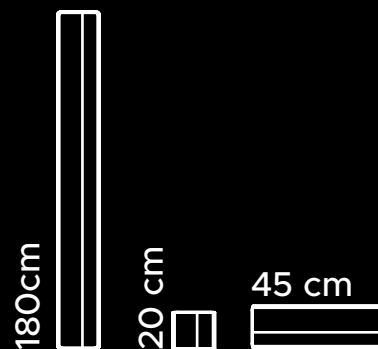

SLIM **POCKET**

Pochwyty zlicowane z płaszczem drzwi.
Dostępny w rozmiarach 20 cm, 45 cm i 180 cm.
W kolorach INOX oraz Black.

INOX

BLACK

ALFA

Pochwyt okrągły

Pochwyt dostępny w 3 wariantach długości:

60 cm, 120 cm oraz 150 cm.