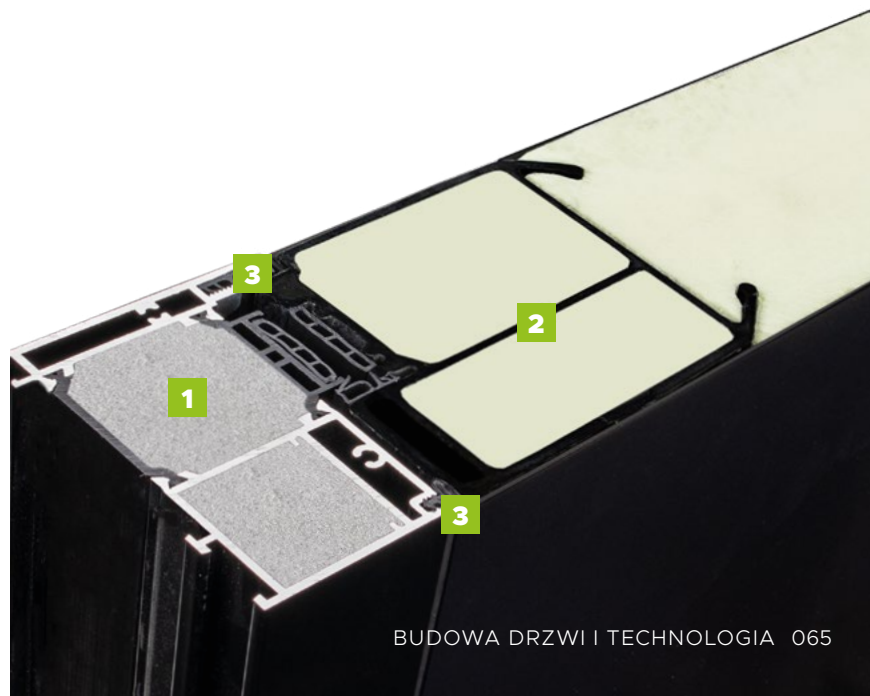

BUDOWA DRZWI

- Ciepła ościeżnica ALU HYBRID z wkładem XPS poprawiającym termikę. **1**
- Skrzydło drzwiowe z kompozytu z włókna szklanego ze strukturą karbonu wypełnione pianką poliuretanową oraz ramiakiem z kompozytu. **2**
- Skrzydło obustronnie zlicowane. **3**
- Skrzydło z obwodowym uszczelnieniem i dodatkową uszczelką maskującą.
- Trzy zawiasy 3D regulowane w trzech płaszczyznach.
- Zasuwnica z 8 punktami ryglowania (hako-bolce).
- Ryglowanie dolne i górne sterowane centralnie zamkiem głównym.
- Listwa zaczepowa na całej wysokości ościeżnicy.
- Klamka LAVA.
- Antywłamaniowa wkładko-gałka lub wkładka obustronna (klasa antywłamaniowa "D").
- Spersonalizowany klucz **WIKĘD**
- Minimalistyczny sztyl pierścieniowy (w opcji drzwi z pochwytym)
- Ciepły próg PVC/ALU z przegrodą termiczną. **4**