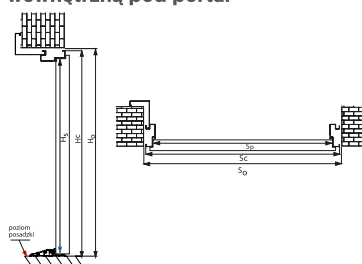

DRZWI ZEWNĘTRZNE DO MIESZKAŃ

SZEROKOŚĆ	WYSOKOŚĆ SKRZYDŁA W PRZYLDZIE H _s [MM]	SZEROKOŚĆ SKRZYDŁA W PRZYLDZIE S _p [MM]	CAŁKOWITA WYSOKOŚĆ OŚCIEŻNICY H _c [MM]		CAŁKOWITA SZEROKOŚĆ OŚCIEŻNICY S _c [MM]		WYSOKOŚĆ OTWORU W ŚCIANIE (OD GOTOWEJ POSADZKI) H° [MM]		SZEROKOŚĆ OTWORU W ŚCIANIE (OD GOTOWEJ POSADZKI) S° [MM]		
			Ościeżnica Kątowa	Ościeżnica Symetryczna	Ościeżnica Kątowa	Ościeżnica Symetryczna	Ościeżnica Kątowa	Ościeżnica Symetryczna	Ościeżnica Kątowa		Ościeżnica Symetryczna
									Wymiar bez podkucia	Wymiar z podkuciem	
◀80N▶	2015	790	2072		873		2082		893		
◀80▶	2015	840	2072		923		2082		943		
◀90N▶	2015	890	2072		973		2082		993		
◀90▶	2015	940	2072		1023		2082		1043		
◀100▶	2015	1040	2072		1123		2082		1143		
			Ościeżnica Kątowa	Ościeżnica Symetryczna	Ościeżnica Kątowa	Ościeżnica Symetryczna	Ościeżnica Kątowa	Ościeżnica Symetryczna	Ościeżnica Kątowa		Ościeżnica Symetryczna
◀80N▶	2018	779	2094,5	2076	907	870	2064,5	2086	871	847	870
◀80▶	2018	829	2094,5	2076	957	920	2064,5	2086	921	897	940
◀90N▶	2018	879	2094,5	2076	1007	970	2064,5	2086	971	947	990
◀90▶	2018	929	2094,5	2076	1057	1020	2064,5	2086	1021	997	1040
◀100N▶	2018	979	2094,5	2076	1107	1070	2064,5	2086	1071	1047	1090
◀100▶	2018	1029	2094,5	2076	1157	1120	2064,5	2086	1121	1097	1140
			Ościeżnica Regulowana	Ościeżnica pod portal	Ościeżnica Regulowana	Ościeżnica pod portal	Ościeżnica Regulowana	Ościeżnica pod portal	Ościeżnica Regulowana		Ościeżnica Pod portal
◀80N▶	2018	779	2094,5	2076	907	870	2084,5	2086	890		890
◀80▶	2018	829	2094,5	2076	957	920	2084,5	2086	940		940
◀90N▶	2018	879	2094,5	2076	1007	970	2084,5	2086	990		990
◀90▶	2018	929	2094,5	2076	1057	1020	2084,5	2086	1040		1040
◀100N▶	2018	979	2094,5	2076	1107	1070	2084,5	2086	1090		1090
◀100▶	2018	1029	2094,5	2076	1157	1120	2084,5	2086	1140		1140