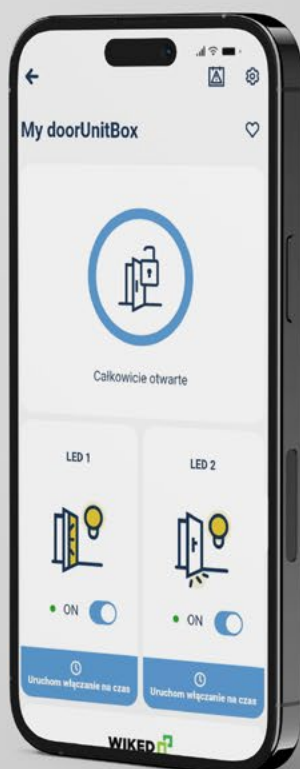

NOWOŚĆ
NOWOŚĆ
NOWOŚĆ
NOWOŚĆ

WZÓR 42 / POCHWYT ALFA / SREBRNO-SZARY
CENA PREZENTOWANEGO MODELU OD: 7039 PLN

KLAMKA LAVA

Klamki otwierają drzwi na całym świecie.
W naszej ofercie każdy znajdzie indywidualne
wzornictwo dopasowane do swojego wzoru
drzwi.

Drzwi, które otwierasz telefonem.

Wyobraź sobie dom, apartament, który otwierasz bez kluczy.

Z naszym systemem możesz otworzyć drzwi za pomocą telefonu z dowolnego miejsca na ziemi.

Zarządzaj podświetleniem LED pochwytu, progu oraz naświetla z poziomu aplikacji.

WIKĘD SMART

STEROWNIK WIKĘD SMART

Nowy sterownik i DÉCOR do inteligentnego sterowania drzwiami. Smartfonem możemy sterować zamek automatyczny lub elektromotoryczny a dodatkowo obsługiwać oświetlenie w drzwiach (podświetleniem progu lub świetlnymi intarsje LED) zgodnie z wcześniej zaplanowanym harmonogramem lub rozpoznaniem zmierzchu w aplikacji.