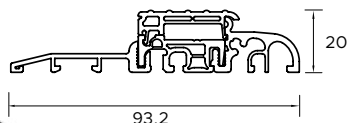

BUDOWA DRZWI

- Ciepła ościeżnica ALU HYBRID z wkładem XPS poprawiającym termikę. **1**
- Skrzydło drzwiowe z kompozytu z włókna szklanego ze strukturą karbonu wypełnione pianką poliuretanową oraz ramiakiem z kompozytu. **2**
- Skrzydło obustronnie zlicowane. **3**
- Skrzydło z obwodowym uszczelnieniem i dodatkową uszczelką maskującą.
- Trzy zawiasy 3D regulowane w trzech płaszczyznach.
- Zasuwnica z 8 punktami ryglowania (hako-bolce).
- Ryglowanie dolne i górne sterowane centralnie zamkiem głównym.
- Listwa zaczepowa na całej wysokości ościeżnicy.
- Klamka LAVA.
- Antywłamaniowa wkładko-gałka lub wkładka obustronna (klasa antywłamaniowa "D").
- Spersonalizowany klucz **WIKĘD**
- Minimalistyczny sztyl pierścieniowy (w opcji drzwi z pochwytym)
- Ciepły próg PVC/ALU z przegrodą termiczną. **4**