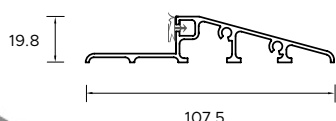

Premium

Podstawowa linia drzwi zewnętrznych, o dobrych parametrach technicznych.
Wiele wzorów, opcji wyposażenia w połączeniu z atrakcyjną ceną drzwi.

Izolacyjność termiczna
 $U_d=0,98 \text{ W/m}^2\text{K}^*$

Grubość skrzydła
drzwiowego

Izolacyjność akustyczna
32dB*

Klasa anti-
włamaniowa RC2**

* Dotyczy drzwi bez przeszkleń

**Wg PN-EN 1627:2011. Dotyczy drzwi pełnych oraz z przeszkleciem (P4)
z ramką INOX (wybrane modele) wyposażone w klamkę
klasy C oraz wkładkę klasy C

BUDOWA DRZWI

- Ciepła ościeznica Termo z uszczelką (za dopłatą). **1**
- Skrzydło drzwiowe z uszczelką, wypełnione pianką poliuretanową oraz ramiakiem z drewna klejonego. **2**
- 3 zawiasy 3D regulowane w trzech płaszczyznach. **3**
- Nasadki ozdobne na zawiasy.
- 3 zaczepy z regulowanym dociskiem.
- Regulacja języka.
- 3 bolce antywyważeniowe.
- Ryglowanie górne (hak).
- Zamek dodatkowy górny z wkładko-gałką (system jednego klucza).
- Zasuwnica z zamkiem głównym i wkładką (system jednego klucza).
- Klamka Prime, Tahoma, Manitoba lub Magnus.
- Ryglowanie dolne (hak).
- Szczotka doszczelniająca.
- Próg ALU lub PVC z uszczelką. **4**
- Windstoper (uszczelnienie likwidujące ewentualne przedmuchy w części progowej).

4