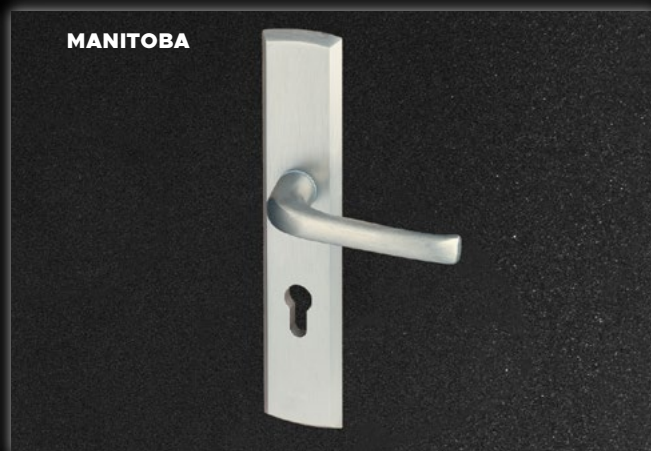

NOWOŚĆ
NOWOŚĆ
NOWOŚĆ
NOWOŚĆ

WZÓR 42 / POCHWYT ALFA / SREBRNO-SZARY
CENA PREZENTOWANEGO MODELU OD: 7039 PLN

KLAMKA LAVA

Klamki otwierają drzwi na całym świecie.
W naszej ofercie każdy znajdzie indywidualne
wzornictwo dopasowane do swojego wzoru
drzwi.