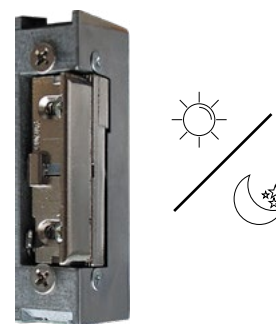

ELEKTROZACZEP Z KONTAKTRONEM

CENA OD
260 PLN

OPIS
Do wyboru funkcje z kontraktem, dzień/noc oraz pamięcią. Napięcie znamionowe: 8-12V AC. Wymagany samozamykacz w przypadku korzystania z funkcji dzień-noc.