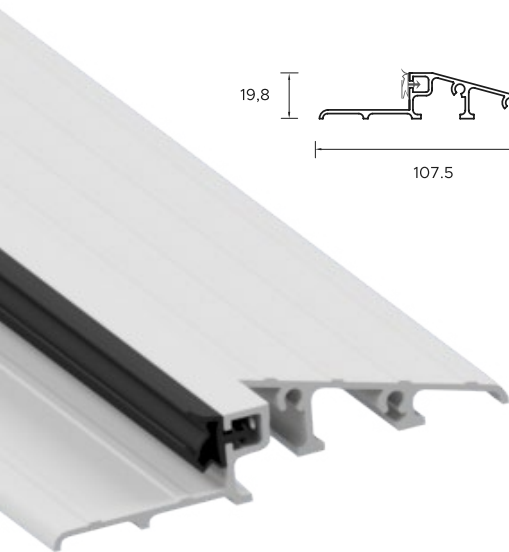

Grubość skrzydła
drzwiowego

Izolacyjność akustyczna
38dB

Klasa antywłamaniowa
RC2 lub RC3

BUDOWA DRZWI

- 🛡️ - Ościeżnica: symetryczna, kątowna, regulowana opaską lub portalem, wewnętrzna z opaską lub portalem
- 🛡️ - Skrzydło drzwiowe z uszczelką, wielowarstwowym wkładem oraz ramiakiem z drewna klejonego
- 🛡️ - Trzy zawiasy 3D regulowane w trzech płaszczyznach
- 🛡️ - Nasadki ozdobne na zawiasy
- 🛡️ - Trzy zaczepy z regulowanym dociskiem
- 🛡️ - Regulacja "języka" zamka
- 🛡️ - 6 bolców antywyważeniowe
- 🛡️ - Ryglowanie górne i dolne - hak lub hako-bolec
- 🛡️ - Zamek dodatkowy górny z wkładko-gałką (system jednego klucza)
- 🛡️ - Zasuwnica z zamkiem głównym i wkładką (system jednego klucza)
- 🛡️ - Klamka ALASKA
- 🛡️ - Próg ALU z uszczelką