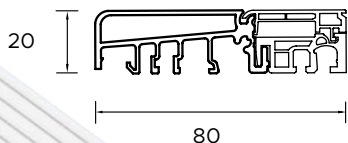

BUDOWA DRZWI

- Ciepła ościeznica Termo Prestige z dwoma uszczelkami i wkładem termoizolacyjnym w każdej komorze. **1**
- Skrzydło drzwiowe z uszczelką, wypełnione pianką poliuretanową oraz ramiakiem z drewna klejonego. **2**
- 3 zawiasy 3D regulowane w trzech płaszczyznach. **3**
- 3 zaczepy z regulowanym dociskiem.
- 6 bolców antywyważeniowych.
- Ryglowanie górne uruchamiane kluczem z dodatkowym językiem górnym.
- Wkładko-gałka lub wkładka obustronna.
- Zasuwnica z zamkiem głównym i językiem centralnym.
- Klamka Prime, Tahoma, Manitoba lub Magnus.
- Ryglowanie dolne uruchamiane kluczem z dodatkowym językiem dolnym.
- Skrzydło z 4-stronną przylgą.
- Automatycznie opadająca uszczelka.
- Windstoper (likwiduje ewentualne przedmuchy w części progowej).
- Ciepły próg PCV/ ALU z przegrodą termiczną. **4**