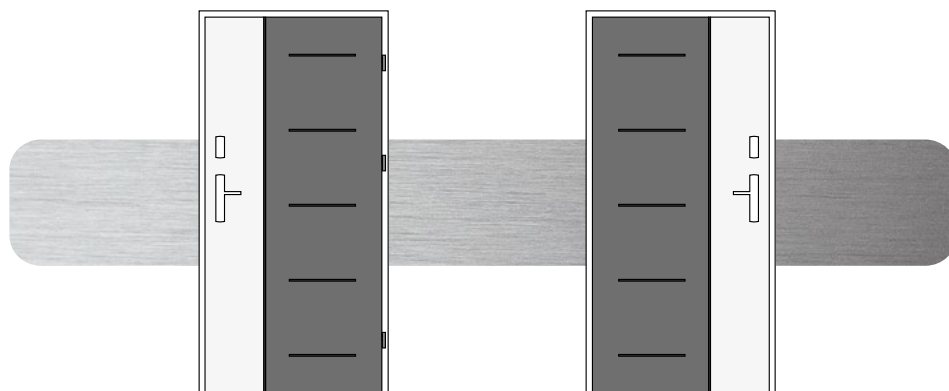

ZEWNA TRZ

WEWNA TRZ