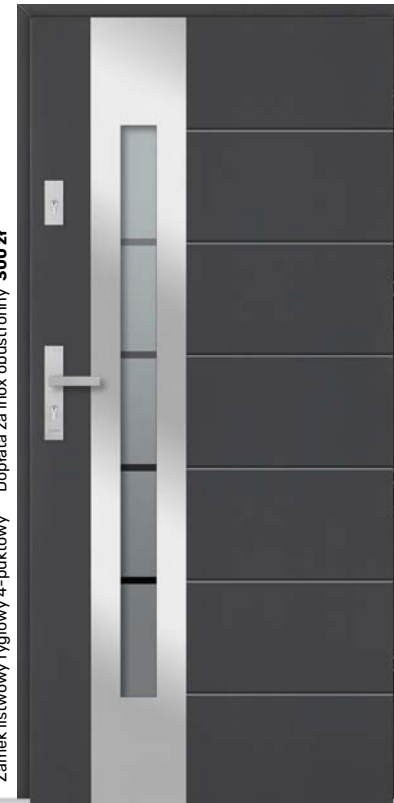

Zamek listwowy ryglowy 4-punktowy* Dopłata za inox obustronny 300 zł

Zamek listwowy ryglowy 4-punktowy* Dopłata za inox obustronny 200 zł

Brąz refleks **5 800 zł**
Grafit ref. / Lustro wen. **5 900 zł**
Mleczne **6 100 zł**