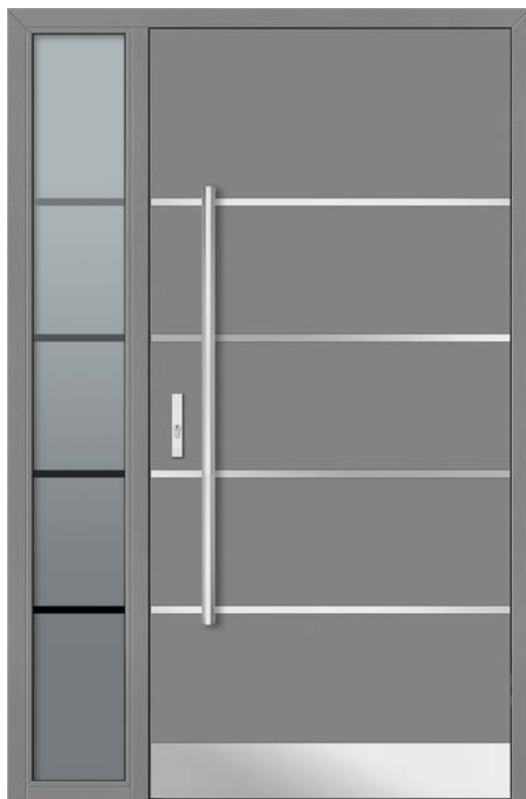

DB 366

Dopłata za inox obustronny **200 zł**
Kopniak inox, jednostronny* Dostawka boczna w ościeżnicy nowoczesna*