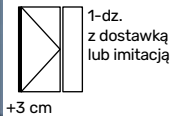

Cena drzwi standard: od **6 100 zł**

DB 151

Zamek listwowy ryglowy 4-punktowy*

DB 152

Zamek listwowy ryglowy 4-punktowy*

DB 153a

DB 154

Dla modelu drzwi DB 154 w poniższych opcjach zwiększona jest grubość belki ościeżnicy od strony zawias o 3 cm