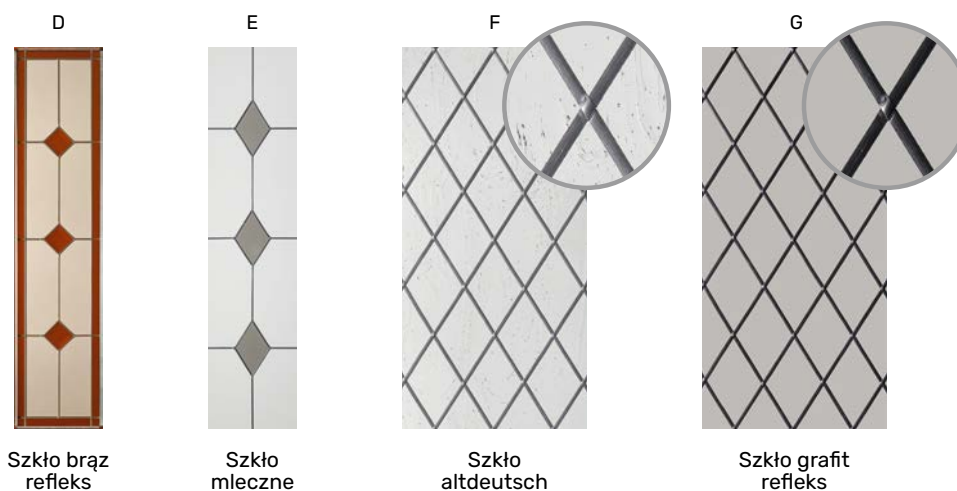

- Całkowicie przeierne: brąz refleks, grafit refleks, brąz refleks wypukły
- Częściowo przeierne: piaskowane refleks, lustro weneckie, dyskretne
- Nieprzeierne: szkło mleczne

WITRAŻE

Witraże idealnie sprawdzają się w projektach tradycyjnych, do elewacji utrzymanych w charakterze dworcowym czy pałacowym. Każdy z prezentowanych witraży tworzony jest na podstawie szkła bazowego, które nadaje mu finalny odcień i poświatę.