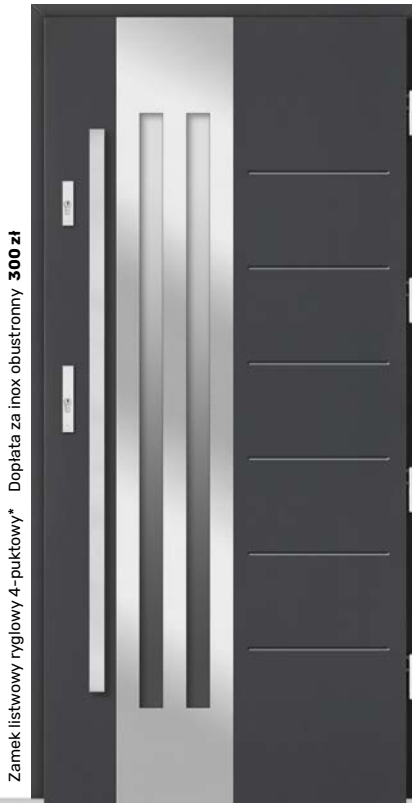

DB 350

Zamek listwowy ryglowy 4-punktowy* Dopłata za inox obustronny 300 zł