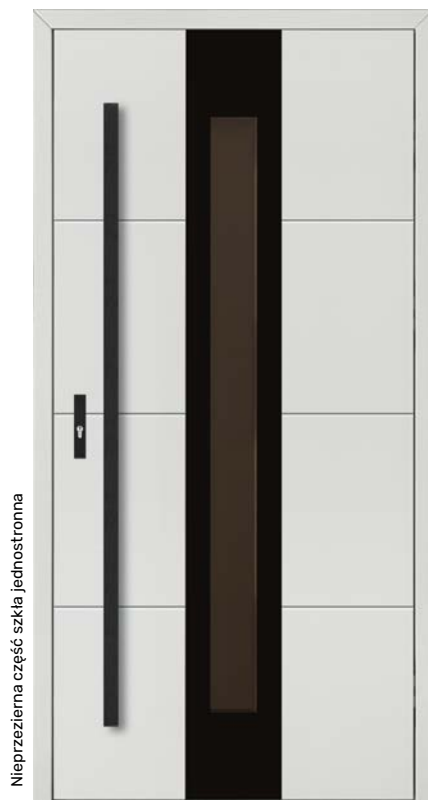

DB 513

Cena drzwi standard od

Dyskretne

6 200 zł

Dyskretne

6 200 zł

Dyskretne

6 200 zł

Dyskretne

6 200 zł

Prezentowane modele

- RAL 9016 biały
- Dyskretne brąz refleks
- Antaba Medos Lisbon czarna 170 cm*
- Ościeżnica bezprzylgowa*

- Dąb natura* Dąb sękaty*
- Dyskretne brąz refleks
- Antaba Medos Lisbon czarna 150 cm*
- Ościeżnica bezprzylgowa*

- Złoty dąb
- Dyskretne brąz refleks
- Antaba Medos Lisbon czarna 170 cm*
- Ościeżnica bezprzylgowa*

- Brunat
- Dyskretne brąz refleks
- Antaba Medos Lisbon czarna 170 cm*
- Ościeżnica bezprzylgowa*

Warianty szkła dyskretnego (wizualizacja str. 86): • brąz refleks, • grafit refleks, • lustrzane, • lustro weneckie w głębi