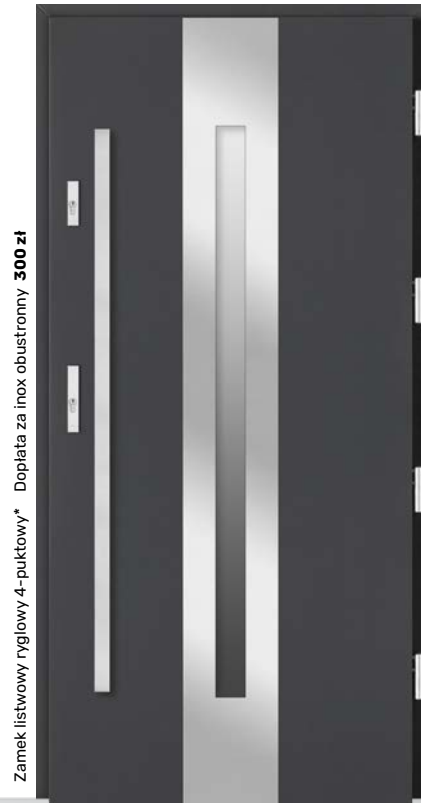

DB 331

Zamek listwowy ryglowy 4-punktowy* Dopłata za inox obustronny 300 zł