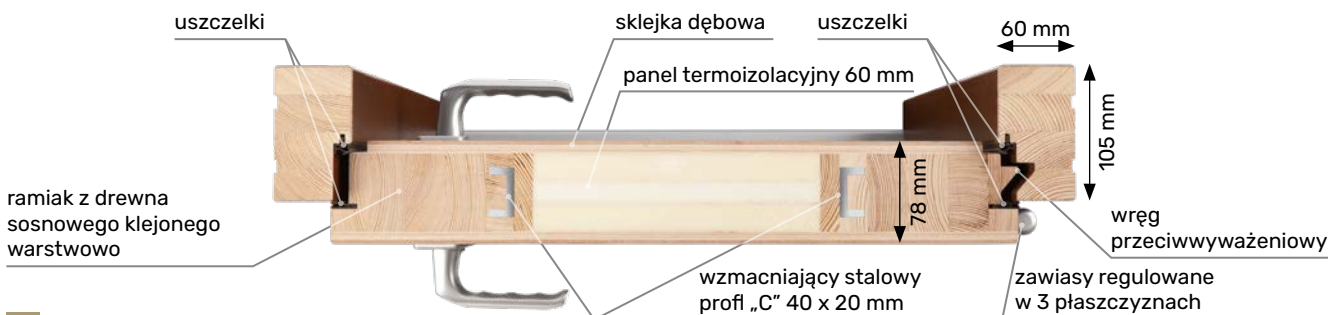

■ **SZKLENIE**

Pakiet **trzyszybowy** zespolony z możliwością użycia różnorodnych szyb w tym witraże, piaskowany refleks, brąz refleks, grafit refleks, brąz wypukły, szkło mleczne czy lustro weneckie.