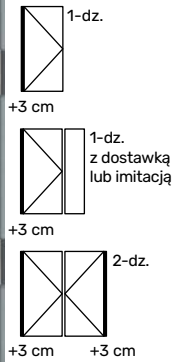

Cena drzwi standard od

Prezentowane modele