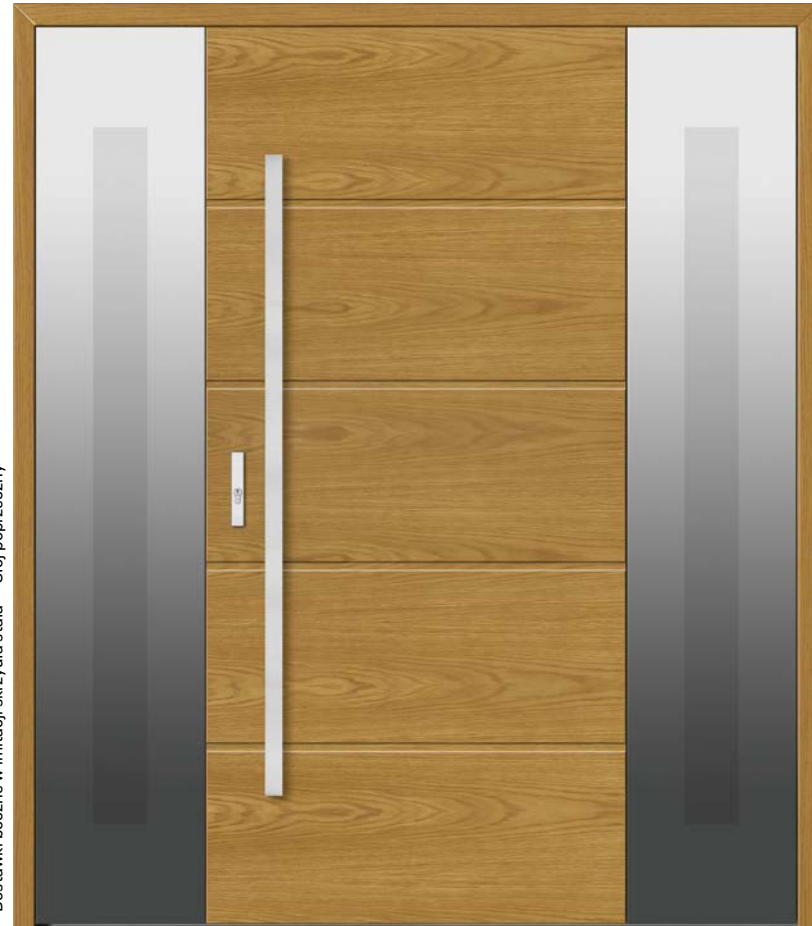

Model dwustronny

180 cm (wymagane minimum 170 cm)

180 cm (wymagane minimum 170 cm)

Pełne

5 000 zł

Pełne

5 000 zł

-  Dąb natura*  Dąb flader*
-  Dyskretne brąz refleks w dostawkach*
-  Antaba Medos Lisbon czarna 150 cm*
-  Ościeżnica bezprzylgowa*