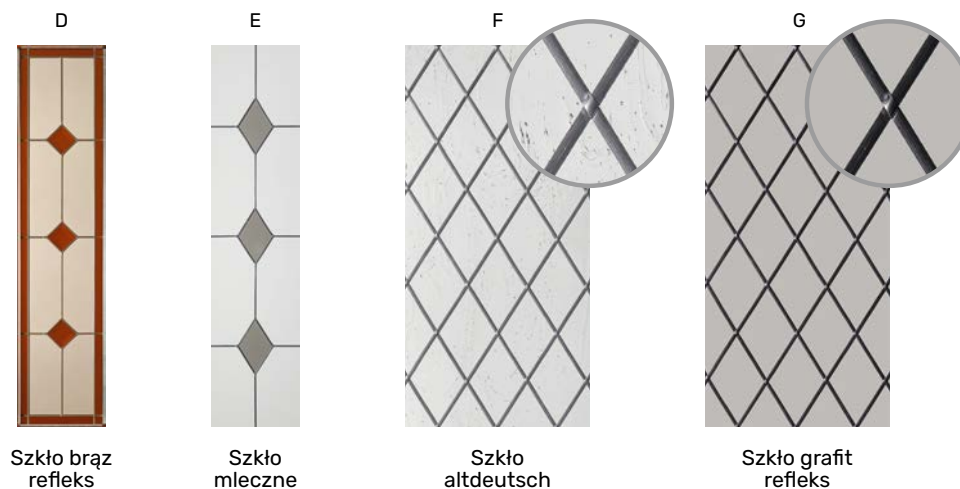

- Całkowicie przeierne: brąz refleks, grafit refleks, brąz refleks wypukły
- Częściowo przeierne: piaskowane refleks, lustro weneckie, dyskretne
- Nieprzeierne: szkło mleczne

WITRAŻE

Witraże idealnie sprawdzają się w projektach tradycyjnych, do elewacji utrzymanych w charakterze dworcowym czy pałacowym. Każdy z prezentowanych witraży tworzony jest na podstawie szkła bazowego, które nadaje mu finalny odcień i poświatę.