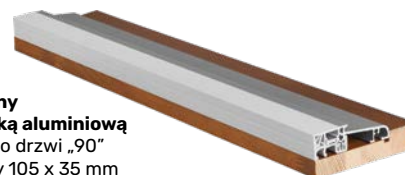

1. **2 Drewniany z nakładką aluminiową**
2. 200 zł do drzwi „90”
   - Wymiary 105 x 35 mm