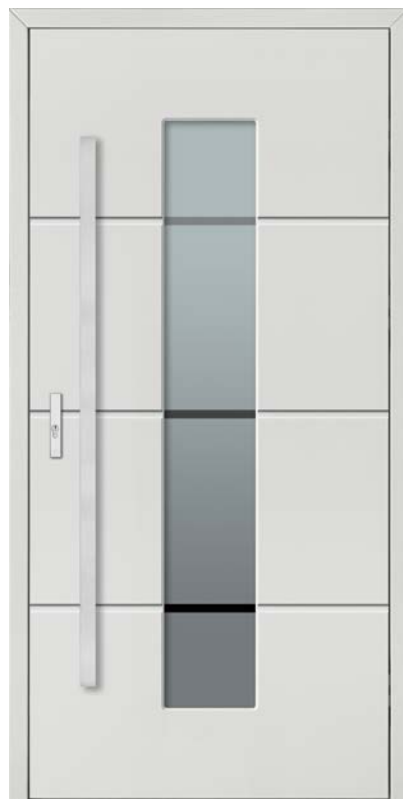

DB 206a

DB 205a

DB 273

DB 286

Pełne **5 000 zł**

Brąz refleks **5 400 zł**
Grafit ref. / Lustro wen. **5 500 zł**
Mleczne / Piaskowane ref. **5 700 zł**

Brąz refleks **5 600 zł**
Grafit ref. / Lustro wen. **5 700 zł**
Mleczne **5 900 zł**