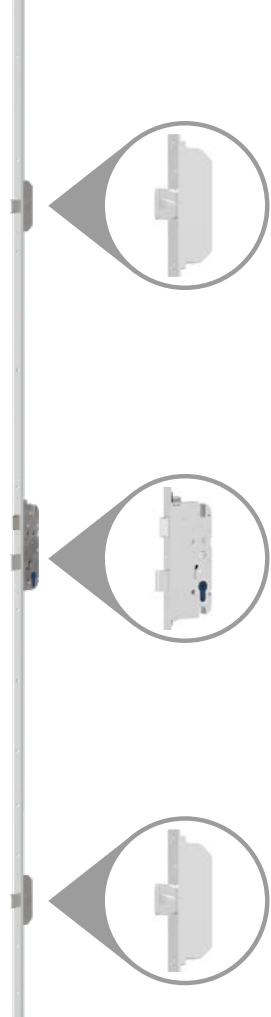

INTELIĞENTNA KONTROLA DOSTĘPU

Zestaw kontroli dostępu jest idealnym rozwiązaniem dla domów prywatnych oraz firm. Umożliwia dostęp do budynku jedynie osobom upoważnionym. Czytniki są odporne na warunki atmosferyczne. W zestawie możliwe są 2 czytniki do wyboru:

Czytnik linii papilarnych

- Możliwość zaprogramowania do 150 palców użytkowników
- Wodoodporny
- Od 40°C do + 80°C

5 600 zł

+ koszt wybranej antaby

Czytnik linii papilarnych dLine

- Możliwość zaprogramowania dla 20 użytkowników
- Dwa tryby sterowania ze smartfonu lub tabletu:
  - CPMFORT (internet)
  - LOCAL (bluetooth)
- Dostępność w dwóch kolorach: czarny oraz stal nierdzewna INOX
- Wodoodporny

6 200 zł

+ koszt wybranej antaby

Wielofunkcyjna kontrola dostępu UNILOCK

STANDARD

- Dotykowy czytnik linii papilarnych (100 odcisków palców użytkowników)
- Klawiatura kodowa (150 kodów)
- Czytnik zbliżeniowy RFID (200 transponderów)
- Bluetooth

5 900 zł

+ koszt wybranej antaby

W OPCJI „Gate Way”

Dodatkowe sterowanie smartfonem Wi-Fi

+ 600 zł

Zestaw zawiera:

- Wybrany czytnik
- Zamek listwowy elektromotoryczny 5-punktowy ADR z silnikiem !!!
- Elektroniczny przepust kablowy Secure Connect z zasilaczem

ZAMEK LISTWOWY RYGLOWY 3-PUNKTOWY

STANDARD

- Masywne rygle odporne na przepitowanie
- Uruchamiane kluczem
- Jedna wkładka główna