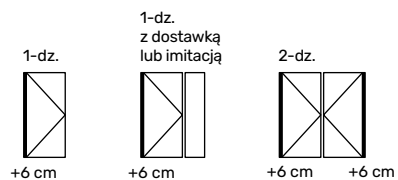

Dla modelu drzwi DB 223 w poniższych opcjach zwiększona jest grubość belki ościenicy od strony zawias o 6 cm

DB 223

RAL 6012* Brak Pochwyt Eva czarny mat* Ościeżnica przylgowa

Cena drzwi standard: od **6 700 zł**