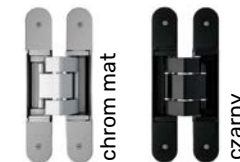

DOPLATA DO DRZWI PŁYTOWYCH
BEZPRZYLGOWYCH THERMO WOOD
(dla wymiarów w świetle przejścia)

System zawiasów ukrytych
INVISACTA 310

Do wysokości 214 cm **2 400 zł** **2 750 zł**
Powyżej 214 do 244 cm **2 800 zł** **3 200 zł**