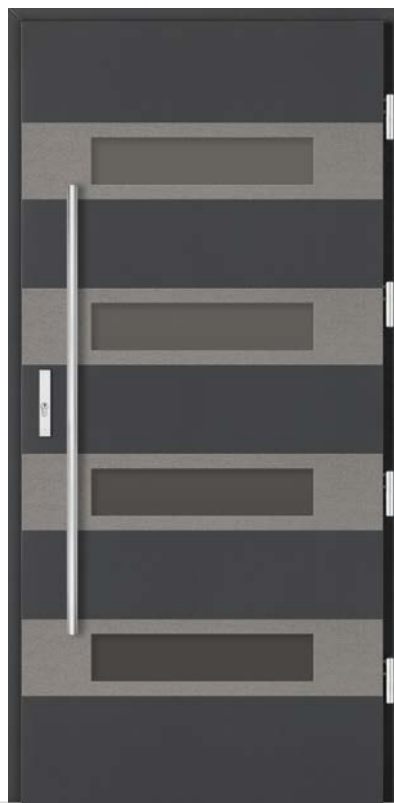

DB 411

Brąz refleks **5 700 zł**
Grafit ref. / Lustro wen. **5 800 zł**
Mleczne **6 200 zł**
Kamień jednostronny **+ 1 200 zł**

- RAL 7016 antracyt Szary piasek
- Grafit refleks
- Antaba Medos Paris inox 120 cm*
- Ościeżnica przylgowa

Pełne **5 000 zł**
Kamień jednostronny **+ 1 000 zł**

- RAL 7016 antracyt Szary piasek
- Brak
- Antaba Medos Paris inox 150 cm*
- Ościeżnica przylgowa

Pełne **5 000 zł**
Kamień jednostronny **+ 1 000 zł**

- RAL 7043* Szary piasek
- Brak
- Antaba Medos Lisbon czarna 170 cm*
- Ościeżnica bezprzylgowa*

Pełne **5 000 zł** **Cena drzwi standard od**
Kamień jednostronny **+ 2 000 zł** **Dopłata za kamień**

- RAL 7043* Szary piasek
- Brak
- Antaba Medos Lisbon czarna 170 cm*
- Ościeżnica bezprzylgowa*

Prezentowane modele