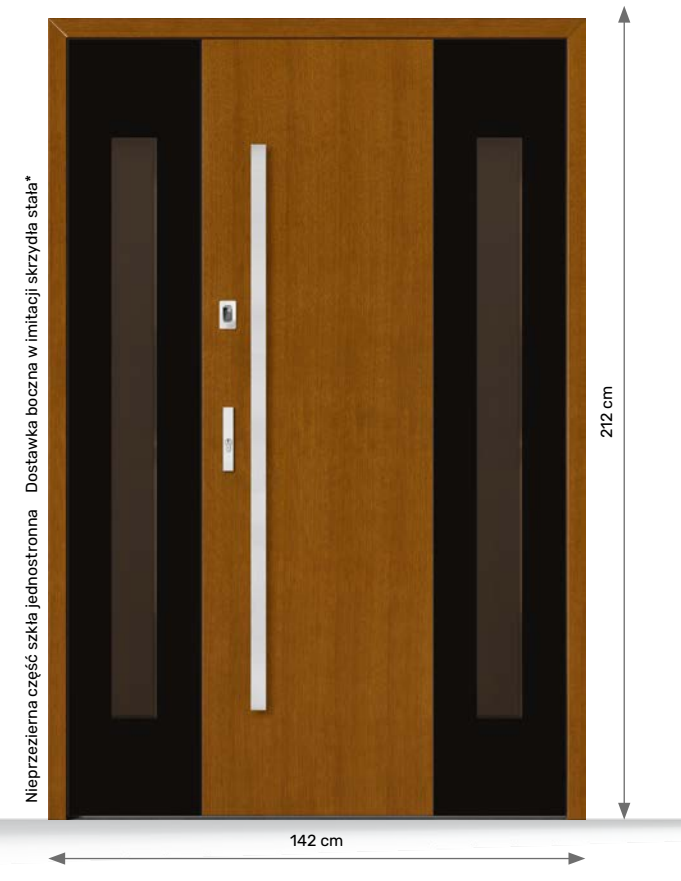

70 zł

za 1 cm poszerzenia za mb
+ dopłata za bezprzylgowość

OŚCIEŻNICA BEZPRZYGLOWA GLASS

Wymiary dla skrzydła „90” z dostawką w imitacji skrzydła stałą z symetrycznym szkleniem

DB 510

Model podstawowy	6 200 zł
Dostawka w imitacji	3 100 zł
Bezprzylgowość	2 400 zł
Ościeżnica Glass	1 607 zł

Cena drzwi 13 307 zł
+ antaba
+ czytnik linii papilarnych

OŚCIEŻNICA BEZPRZYGLOWA

Wymiary dla skrzydła „90” z dostawką w imitacji skrzydła stałą z symetrycznym szkleniem

DB 510

Model podstawowy	6 200 zł
Dostawka w imitacji	3 100 zł
Bezprzylgowość	2 400 zł