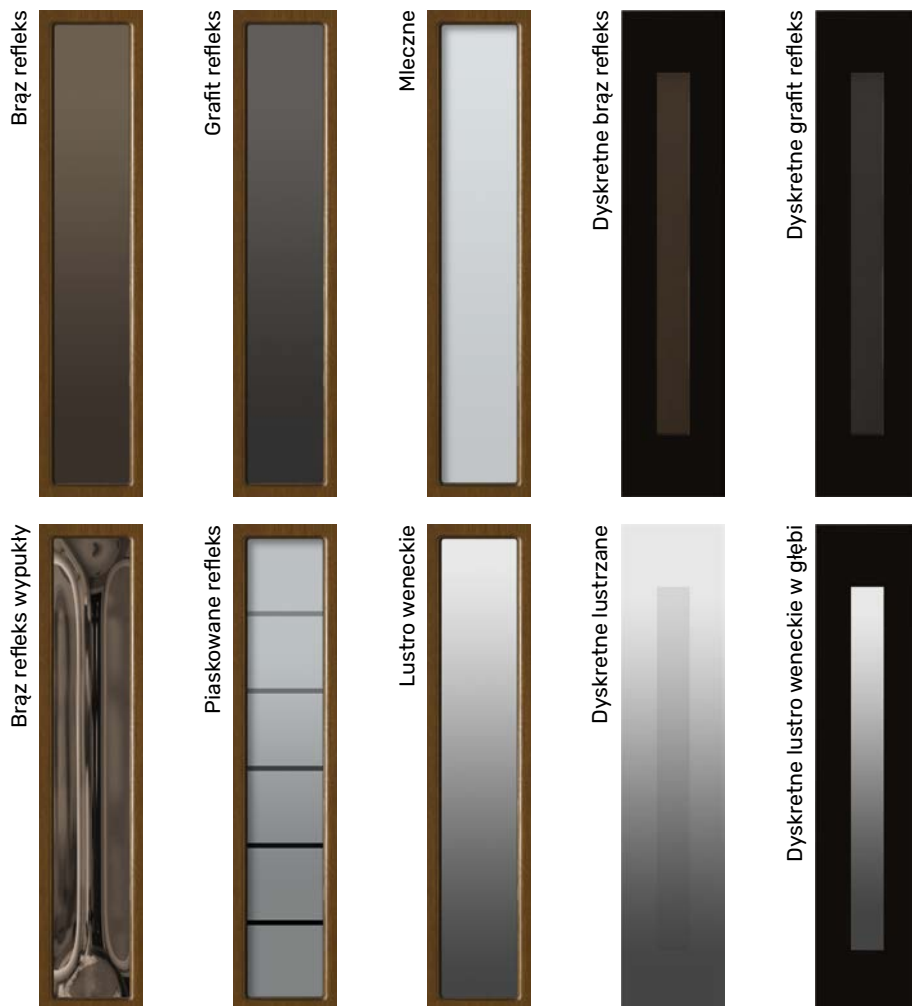

■ SPECYFIKA NATURY DREWNA

Niewielkie różnice kolorów między skrzydłem a ościeżnicą

Niewielkie różnice kolorystyczne elementów płyciny**

Naturalne krzywizny soi

Różnice kolorystyczne łączeń**

Drewno to materiał naturalny wyróżniający się unikatową strukturą przez co każde tworzone przez naszych mistrzów produkcji drzwi są niepowtarzalne. Specyfika drewna i jego charakter tworzą jednak możliwość powstawania niewielkich różnic kolorystycznych oraz załamań symetrii soi. Najczęstsze sytuacje zobrazowano na zdjęciach powyżej. Przedstawione przypadki nie stanowią podstaw do reklamacji.

- Całkowicie przeierne: brąz refleks, grafit refleks, brąz refleks wypukły
- Częściowo przeierne: piaskowane refleks, lustro weneckie, dyskretne
- Nieprzeierne: szkło mleczne

WITRAŻE

Witraże idealnie sprawdzają się w projektach tradycyjnych, do elewacji utrzymanych w charakterze dworcowym czy pałacowym. Każdy z prezentowanych witraży tworzony jest na podstawie szkła bazowego, które nadaje mu finalny odcień i poświatę.