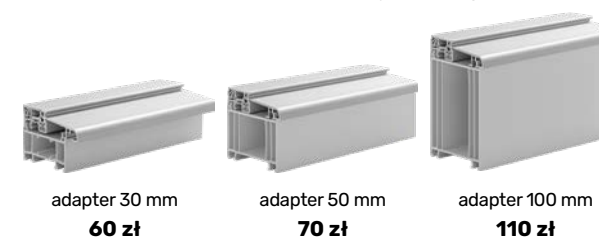

PROGI

- 1 Alumiowy „ciepły”**
- standard
 - Wymiary 72 x 20 mm

- 2 Drewniany z nakładką aluminiową**
- 200 zł do drzwi „90”
 - Wymiary 105 x 35 mm

Adaptory poszerzające dla progu aluminiowego

adapter 30 mm
60 zł