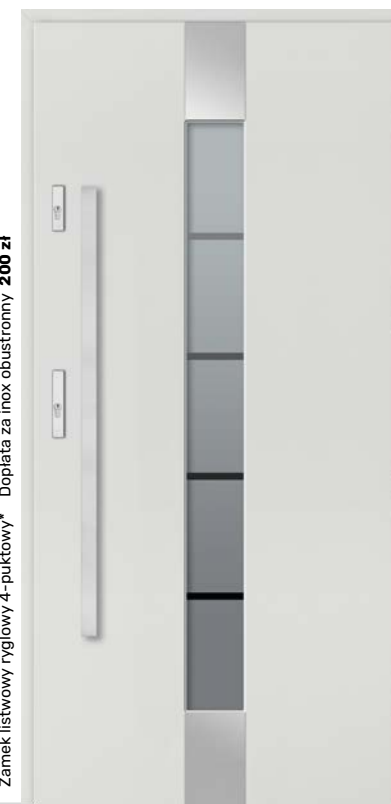

DB 359

Zamek listwowy ryglowy 4-punktowy* Dopłata za inox obustronny 200 zł

Cena drzwi standard od

Brąz refleks	5 600 zł
Grafit ref. / Lustro wen.	5 700 zł
Mleczne	5 900 zł

Brąz refleks	5 600 zł
Grafit ref. / Lustro wen.	5 700 zł
Mleczne	5 900 zł

Brąz refleks	5 600 zł
Grafit ref. / Lustro wen.	5 700 zł
Mleczne / Piaskowane ref.	5 900 zł

Brąz refleks	5 600 zł
Grafit ref. / Lustro wen.	5 700 zł
Mleczne / Piaskowane ref.	5 900 zł

Prezentowane modele

- Brunat
- Lustro weneckie
- Klamka Medos Warszawa inox
- Ościeżnica przylgowa

- Brunat
- Lustro weneckie
- Antaba Medos Lisbon 120 inox*
- Ościeżnica przylgowa

- RAL 9016 biały
- Piaskowane refleks
- Antaba Medos Lisbon 120 inox*
- Ościeżnica przylgowa

- RAL 9016 biały
- Piaskowane refleks
- Antaba Medos Lisbon 120 inox*
- Ościeżnica przylgowa