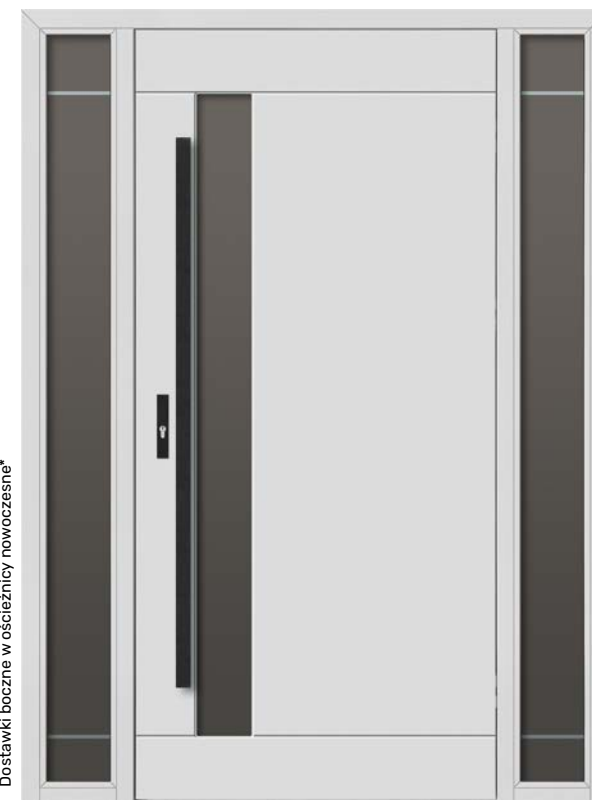

Wymiary standardowe

- Szerokość „80” wymiar zewnętrzny drzwi 92 cm
- Szerokość „90” wymiar zewnętrzny drzwi 102 cm
- Wysokość 210 cm
- **Drzwi poniżej standardu realizowane bez dopłat**
- Dopłaty dla drzwi wyższych niż 212 cm i szerszych niż 102 cm

Dostawki boczne w ościeżnicy nowoczesne*

160 cm

Cena drzwi standard od

Pełne

5 000 zł

Brąz refleks

5 400 zł

Grafit ref. / Lustro wen.