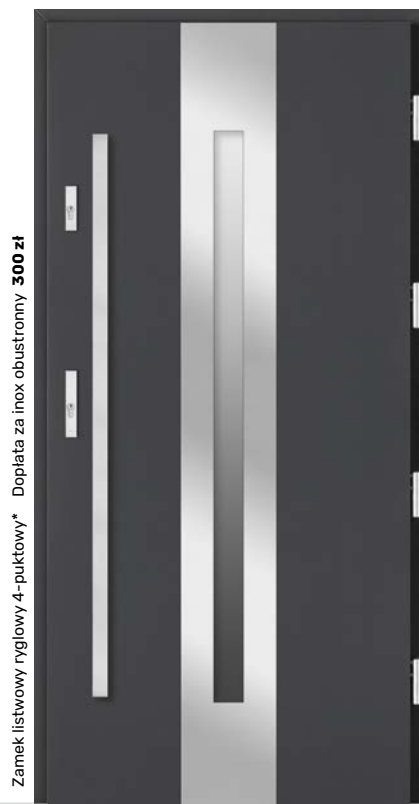

DB 331

Zamek listwowy ryglowy 4-punktowy* Dopłata za inox obustronny 300 zł