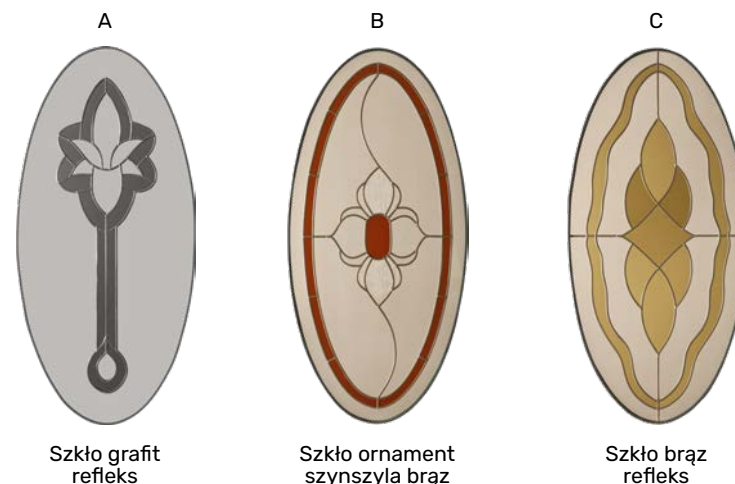

- Całkowicie przeierne: brąz refleks, grafit refleks, brąz refleks wypukły
- Częściowo przeierne: piaskowane refleks, lustro weneckie, dyskretne
- Nieprzeierne: szkło mleczne

WITRAŻE

Witraże idealnie sprawdzają się w projektach tradycyjnych, do elewacji utrzymanych w charakterze dworcowym czy pałacowym. Każdy z prezentowanych witraży tworzony jest na podstawie szkła bazowego, które nadaje mu finalny odcień i poświatę.