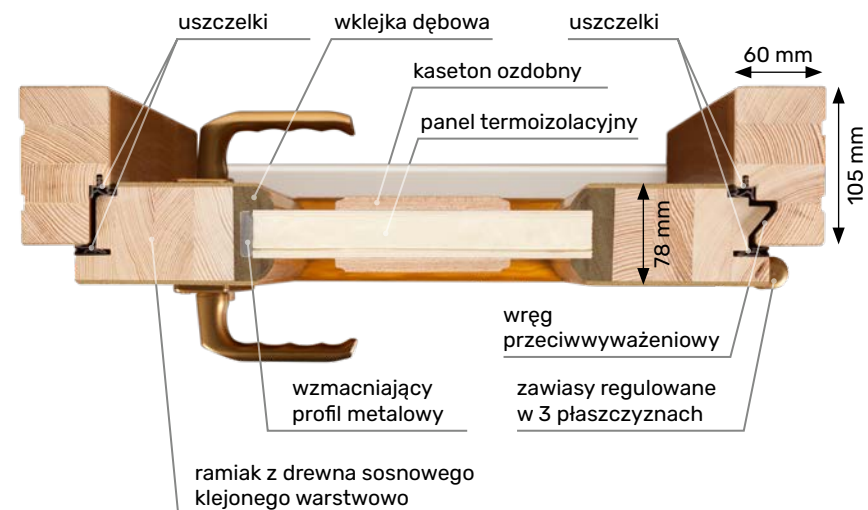

- Skrzydło
- Ościeżnica
- Próg aluminiowy „ciepły”
- Ryglowy zamek listwowy 3-punktowy GU
- Wkładka patentowa INOX, PATYNA
- Klamka Medos Warszawa w trzech kolorach:

TECHNIKA WYKONANIA

Drzwi zewnętrzne Barański Premium wykonane są z drewna sosnowego, klejonego warstwowo i naprzemiennie. Wykończone **sklejką dębową wodoodporną**. Wypełnienie ramy stanowi termooizolacyjny panel dębowy o grubości **42 mm**.

SKRZYDŁO

- konstrukcja płytynowa
- drewno klejone warstwowo wykończone obłogiem dębowym o grubości 4 mm
- dodatkowy kaseton ozdobnym z obłogu dębowego o grubości 9 mm
- uszczelka
- pionowy ramiak wzmocniony stalowym profilem 40 x 8 mm
- wypełnienie ramy panelem termoizolacyjnym (płyta dwuwarstwowa z dwustronnymi naklejanymi aplikacjami ze sklejką dębowej, wodoodpornej i panelem szybowym)

OŚCIEŻNICA

- drewno klejone warstwowo o wymiarach 105 mm x 60 mm
- próg ościeżnicy aluminiowy z wkładką termiczną (tzw. ciepły)
- uszczelka
- ościeżnica przylgowa

LAKIEROWANIE

- system czteropowłokowy
- impregnacja w osobnym procesie
- trzykrotne malowanie metodą hydrodynamiczną farbami transparentnymi (lazarami w 13 kolorach lub kolorami z palety RAL)

SZKLENIE

Pakiet **trzyszybowy** zespolony z możliwością użycia różnorodnych szyb w tym: witraże, piaskowany refleks, brąz refleks, grafit refleks, brąz wypukły, szkło mleczne czy lustro weneckie.

KONSTRUKCJA DRZWI