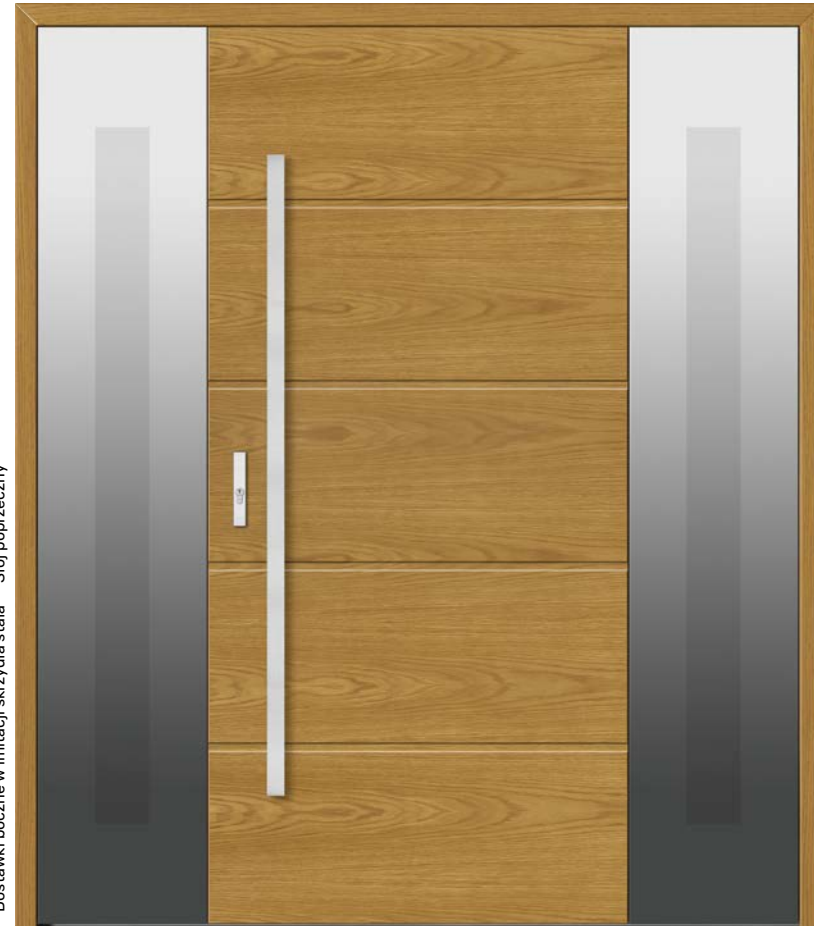

Model dwustronny

180 cm (wymagane minimum 170 cm)

180 cm (wymagane minimum 170 cm)

Pełne

5 000 zł

Pełne

5 000 zł

-  Dąb natura*  Dąb flader*
-  Dyskretne brąz refleks w dostawkach*
-  Antaba Medos Lisbon czarna 150 cm*
-  Ościeżnica bezprzylgowa*