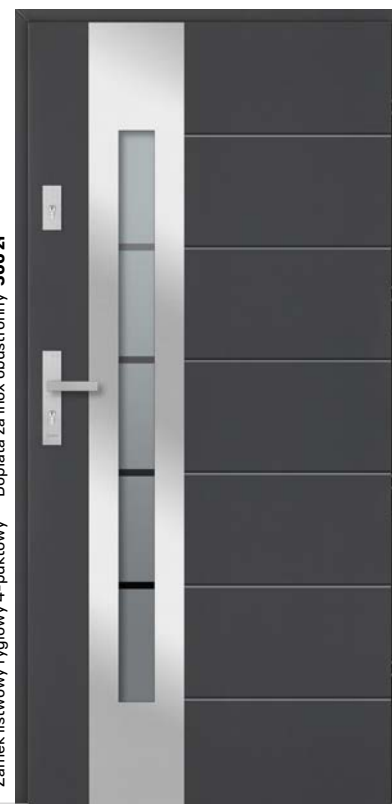

Zamek listwowy ryglowy 4-punktowy* Dopłata za inox obustronny 300 zł

Zamek listwowy ryglowy 4-punktowy* Dopłata za inox obustronny 200 zł

Brąz refleks **5 800 zł**
Grafit ref. / Lustro wen. **5 900 zł**
Mleczne **6 100 zł**