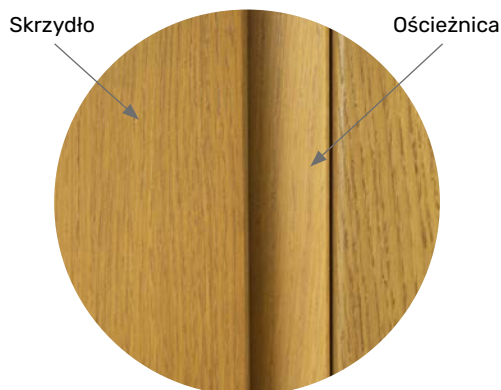

■ SPECYFIKA NATURY DREWNA

Niewielkie różnice kolorów między skrzydłem a ościeżnicą