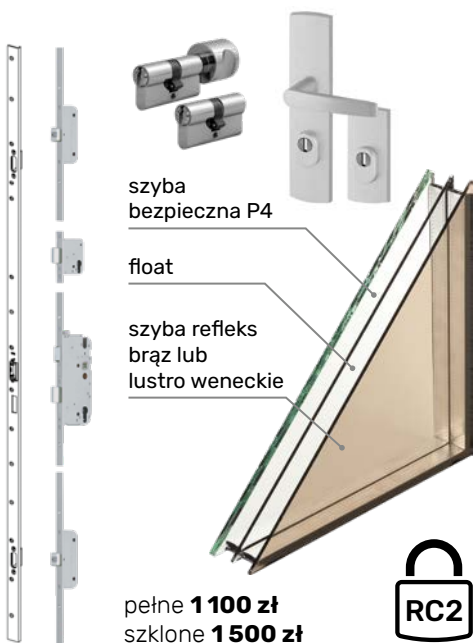

■ **PAKIET ANTYWŁAMANIOWY RC2**

- 4-punktowy zamek listwowy automat GU
- Listwa zaczepowa GU
- W drzwiach szklonych wkład szybowy antywłamaniowy w klasie P4
- Klamka firmy AXA Diva Flex bezpieczna
- Wkładki klasy C