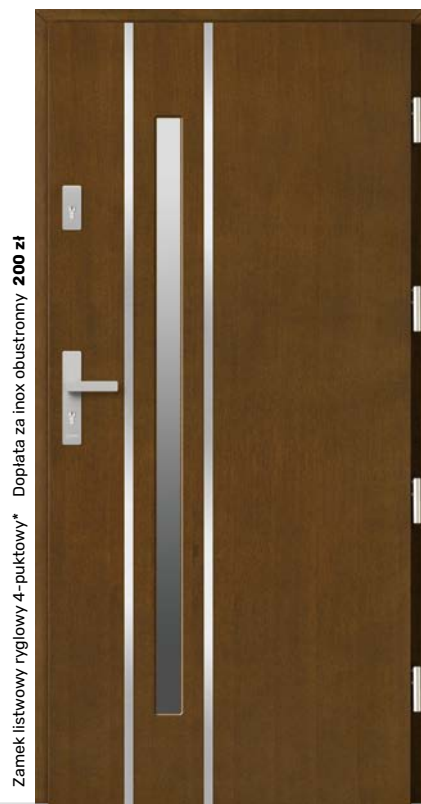

DB 326

Zamek listwowy ryglowy 4-punktowy* Dopłata za inox obustronny 200 zł