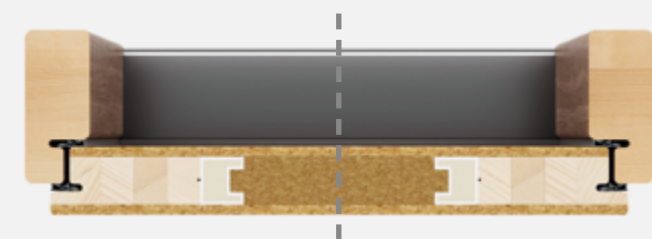

WARIANTY OŚCIEŻNIC

Stała drewniana okleinowana w kolorze skrzydła z progim.