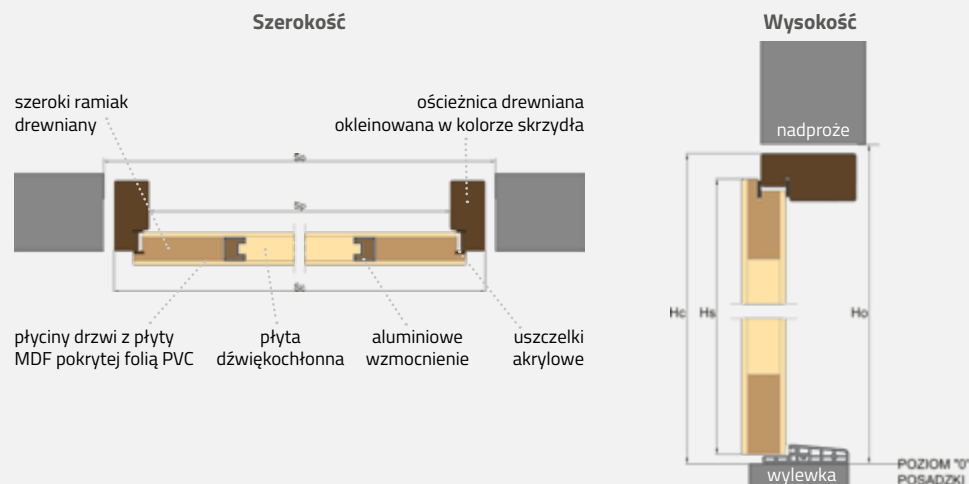

* W skład kompletnych okuć wchodzi: klamka Otium kpl. z rozetą oraz 2 wkładki w tym jedna z gałką.

AKCESORIA: AIRKEY PO PROSTU SMART

CZYM JEST SYSTEM AirKey?

W systemie AirKey kluczem jest smartfon. To zapewnia wyższe bezpieczeństwo, elastyczność użytkowania oraz absolutną kontrolę nad dostępem do drzwi.

W SKŁAD ZESTAWU WCHODZI

- Wkładka
- 10 key credit
- Zaczep do głowicy
- 5 brelok / karta

DODATKI

- 50 KEY CREDIT
- BRELOK / KARTA

WYMIARY I PRZEKRÓJ DRZWI

| Szerokość drzwi | „90” | „80” | „80N” |
|--|------|------|-------|
| Wysokość skrzydła Hs [mm] | 2030 | 2030 | 2030 |
| Szerokość przejścia Sp [mm] | 900 | 800 | 750 |
| Całkowita wysokość ościeżnicy Hc [mm] | 2080 | 2080 | 2080 |
| Całkowita szerokość ościeżnicy Sc [mm] | 1000 | 900 | 850 |
| Minimalna wysokość otworu w ścianie Ho [mm] | 2090 | 2090 | 2090 |
| Minimalna szerokość otworu w ścianie So [mm] | 1020 | 920 | 870 |