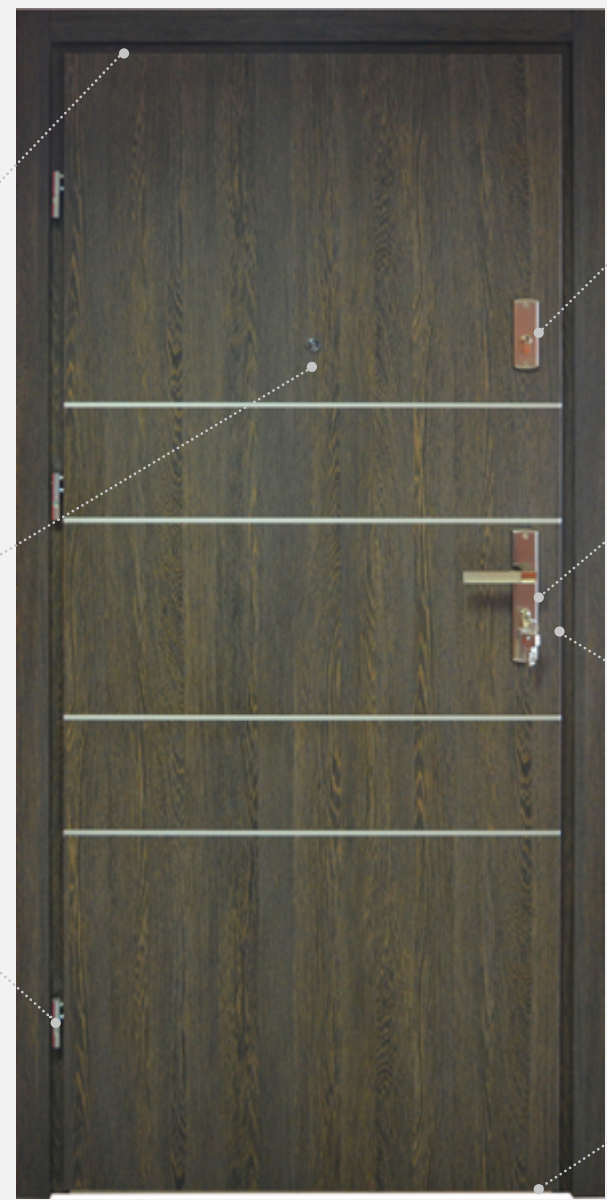

Unikalna technologia okleinowania bez łączenia na krawędzi przylgi

Wizjer panoramiczny

3 zawiasy z możliwością regulacji w 3-ch płaszczyznach

Stałe sworznie antywyważeniowe

Dwie uszczelki

Zamek dodatkowy trzybolcowy z wkładką GMB z pokrętkiem oraz rozetą Otium.

Zamek główny trzybolcowy z wkładką GMB oraz klamką Otium.

Błacha zaczepowa zamka z możliwością regulacji docisku skrzydła

Próg na szerokość ościeżnicy